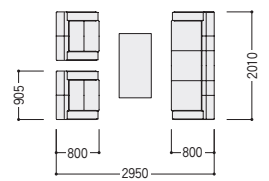

W2010×D800×H720 SH395 ●72.6kg
スツール

47-0575-0 JF-800LST
¥84,600

W540×D520×H400 ●11.2kg

JF-800F

布張り3点セット価格
¥910,500

アームチェア×2、ソファ×1

アームチェア

47-0579-0 JF-800AC
¥251,700

W905×D800×H720 SH395 ●36.7kg
ソファ

47-0580-0 JF-800SF
¥407,100

W2010×D800×H720 SH395 ●68.6kg
スツール

47-0581-0 JF-800ST
¥68,000

W540×D520×H400 ●10.5kg

テーブル

34-0089-1 JKM-126CT-DC
¥171,700

W1200×D600×H450

コーナーテーブル

34-0091-1 JK-066CT-DC
¥59,300

W600×D600×H430
P543

■張地カラー

(革)

ブラック

(布)

ベージュ

■仕様 (JF-800L)

本体木枠/カパール材、合板
肘部/ブナ材、ウレタン塗装
肘部カラー/ダークブラウン
●役員用家具
VP-33 P508・509
VP-19 P512・513

不要材料 工口材料

写真のセット価格 **¥1,209,500**
アームチェア×2、ソファ×1、スツール×1、センターテーブル×1、コーナーテーブル×1